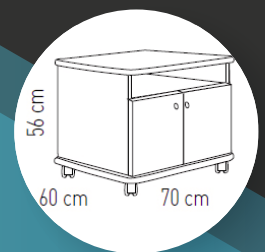

Muebles auxiliares de oficina

Mesa de impresora con ruedas M-MFP-C40

Mesa impresora con ruedas C40
Equipo pequeño:
ancho 53cm x fondo 50cm x alto 70,5cm

140,00€
¡súper descuento!
117,50€

Mesa de impresora con ruedas M-MFP-C50

Mesa impresora con ruedas C50
Equipo mediano:
ancho 60cm x fondo 50cm x alto 60cm

146,00€
¡súper descuento!
119,50€

Mesas para impresoras o multifunciones

Mesa de impresora con ruedas M-MFP-C60

Mesa impresora con ruedas C60
Equipo grande:
ancho 70cm x fondo 60cm x alto 56cm

160,50€
¡súper descuento!
129,50€

DESCRIPCIÓN

- ✓ Mesa auxiliar para impresora de color blanco roto, perfecto para entorno de oficina.
- ✓ Tablero con recubrimiento de melamina.
- ✓ Balda superior y armario con 2 puertas y una balda interior para guardar papel y consumibles.
- ✓ Este mueble no viene montado. Requiere instalación por parte del cliente. El montaje es sencillo.
- ✓ Si desea que lo enviemos montado, podemos hacerlo. Les tendríamos que cobrar un plus de 30€ que incluye el montaje y el transporte al cubicar más la caja.
- ✓ Fabricación de calidad en España.