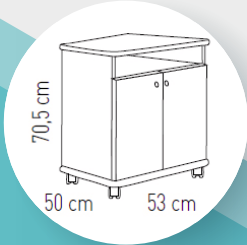

Muebles auxiliares de oficina

Mesa de impresora con ruedas M-MFP-C40

Mesa impresora con ruedas C40
Equipo pequeño:
ancho 53cm x fondo 50cm x alto 70,5cm

140,00€
¡súper descuento!
117,50€

Mesa de impresora con ruedas M-MFP-C50

Mesa impresora con ruedas C50
Equipo mediano:
ancho 60cm x fondo 50cm x alto 60cm

146,00€
¡súper descuento!
119,50€

Mesas para impresoras o multifunciones

Mesa de impresora con ruedas M-MFP-C60

Mesa impresora con ruedas C60
Equipo grande:
ancho 70cm x fondo 60cm x alto 56cm

160,50€
¡súper descuento!
129,50€

DESCRIPCIÓN

- ✓ Mesa auxiliar para impresora de color blanco roto, perfecto para entorno de oficina.
- ✓ Tablero con recubrimiento de melamina.
- ✓ Balda superior y armario con 2 puertas y una balda interior para guardar papel y consumibles.
- ✓ Este mueble no viene montado. Requiere instalación por parte del cliente. El montaje es sencillo.
- ✓ Si desea que lo enviemos montado, podemos hacerlo. Les tendríamos que cobrar un plus de 30€ que incluye el montaje y el transporte al cubicar más la caja.
- ✓ Fabricación de calidad en España.