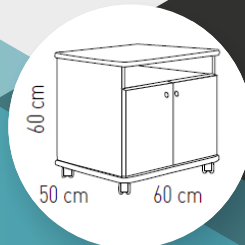

Muebles auxiliares de oficina

Mesa de impresora con ruedas M-MFP-C40

Mesa impresora con ruedas C40
Equipo pequeño:
ancho 53cm x fondo 50cm x alto 70,5cm

140,00€
¡súper descuento!
117,50€

Mesa de impresora con ruedas M-MFP-C50

Mesa impresora con ruedas C50
Equipo mediano:
ancho 60cm x fondo 50cm x alto 60cm

146,00€
¡súper descuento!
119,50€

Mesas para impresoras o multifunciones

Mesa de impresora con ruedas M-MFP-C60

Mesa impresora con ruedas C60
Equipo grande:
ancho 70cm x fondo 60cm x alto 56cm